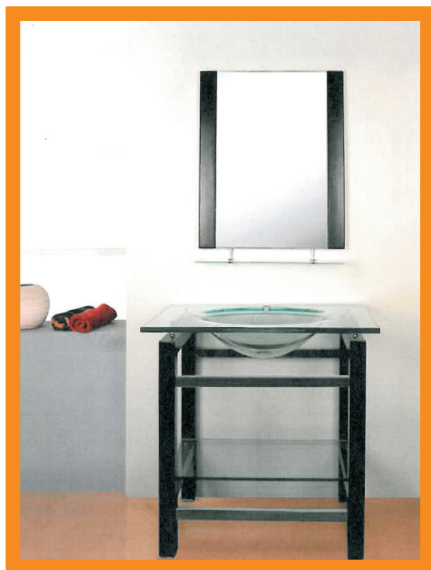

Wengè 80

Composto da:

- Struttura in legno Wengè
- Lavandino in vetro
- Specchio
- Mensola di vetro sotto il lavandino
- Mensola in vetro sotto lo specchio
- Sostegno per il lavandino
- Sifone
- Tappo di scarico per lavandino
- Barre di sostegno in acciaio inox
- Supporto di fissaggio
- Supporto murale di fissaggio
- Viterie
- Manuale ed istruzioni per una facile installazione

Dimensioni

Altezza: 84cm
Larghezza: 80cm
Profondità: 53cm

Specchio
Altezza: 80cm
Larghezza: 60cm

Peso: 47Kg

Si monta rapidamente, prodotto robusto e dal pregevole design

Rubinetteria non inclusa

Wengè 120

Composto da:

- Struttura in legno Wengè
- Doppio Lavandino in vetro
- Specchio
- Mensola di vetro sotto il lavandino
- Mensola in vetro sotto lo specchio
- Sostegno per il lavandino
- Sifone
- Tappo di scarico per lavandino
- Barre di sostegno in acciaio inox
- Supporto di fissaggio
- Supporto murale di fissaggio
- Viterie
- Manuale ed istruzioni per una facile installazione

Dimensioni

Altezza: 84cm
Larghezza: 120cm
Profondità: 53cm

Specchio
Altezza: 60cm
Larghezza: 110cm

Peso: 51Kg

Si monta rapidamente, prodotto robusto e dal pregevole design

Rubinetteria non inclusa

Vantaggi

- Montaggio preciso e veloce
- Design gradevole
- Materiali di qualità
- Leggero
- Completo di tutto (*rubinetterie escluse*)
- Si adatta ad ogni ambiente